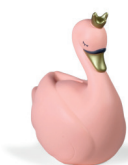

beschikbare kleuren / couleurs disponibles

● peach pms 2337 U

● black

○ white

geschenkjes & accessoires / petits cadeaux & accessoires

magneten 4 in blister peach  
4 aimants en blister pêche  
H 3,5 cm – DS-225

sleutelhanger zwart  
porte-clé noir  
H 5,2 cm – DS-707

potlood wit  
crayon blanc  
H 21 cm – RO-820

geschenken / cadeaux

medium LED licht peach  
veilleuse medium LED pêche  
H 11,5 cm – DS-215

large spaarpot zwart  
tirelire large noir  
H 19 cm – DS-718